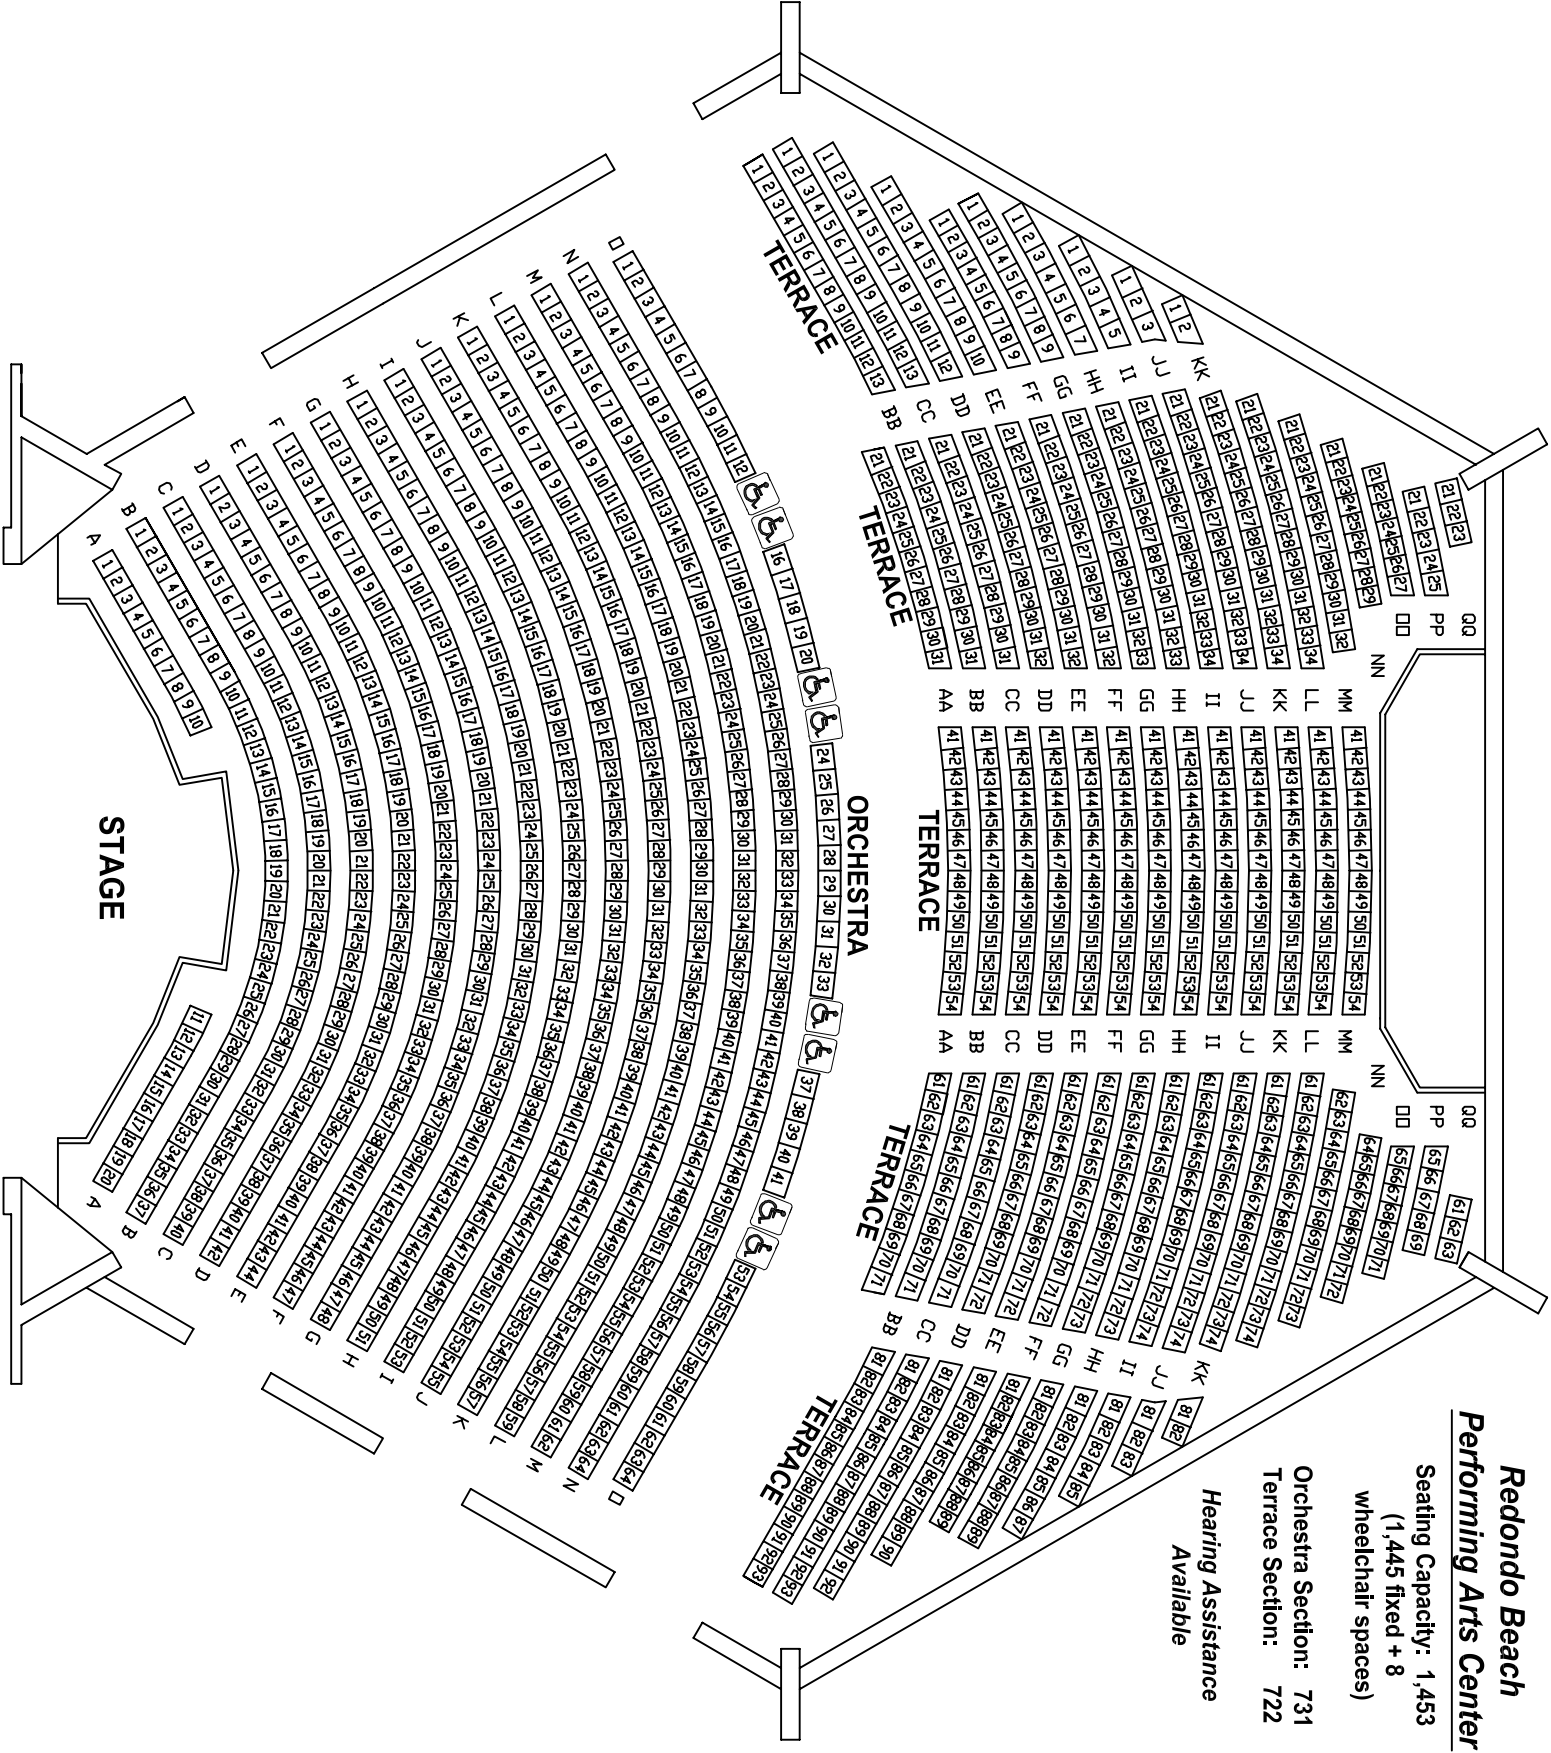

**Redondo Beach  
Performing Arts Center**

Seating Capacity: 1,453  
(1,445 fixed + 8  
wheelchair spaces)

Orchestra Section: 731  
Terrace Section: 722

Hearing Assistance  
Available

Section	Row	Seats
Orchestra Section (731)	AA	41 42 43 44 45 46 47 48 49 50 51 52 53 54
	BB	41 42 43 44 45 46 47 48 49 50 51 52 53 54
	CC	41 42 43 44 45 46 47 48 49 50 51 52 53 54
	DD	41 42 43 44 45 46 47 48 49 50 51 52 53 54
	EE	41 42 43 44 45 46 47 48 49 50 51 52 53 54
	FF	41 42 43 44 45 46 47 48 49 50 51 52 53 54
	GG	41 42 43 44 45 46 47 48 49 50 51 52 53 54
	HH	41 42 43 44 45 46 47 48 49 50 51 52 53 54
	II	41 42 43 44 45 46 47 48 49 50 51 52 53 54
	JJ	41 42 43 44 45 46 47 48 49 50 51 52 53 54
	KK	41 42 43 44 45 46 47 48 49 50 51 52 53 54
Terrace Section (722)	BB	61 62 63 64 65 66 67 68 69 70 71 72
	CC	61 62 63 64 65 66 67 68 69 70 71 72
	DD	61 62 63 64 65 66 67 68 69 70 71 72
	EE	61 62 63 64 65 66 67 68 69 70 71 72
	FF	61 62 63 64 65 66 67 68 69 70 71 72
	GG	61 62 63 64 65 66 67 68 69 70 71 72
	HH	61 62 63 64 65 66 67 68 69 70 71 72
	II	61 62 63 64 65 66 67 68 69 70 71 72
	JJ	61 62 63 64 65 66 67 68 69 70 71 72
	KK	61 62 63 64 65 66 67 68 69 70 71 72
	LL	61 62 63 64 65 66 67 68 69 70 71 72
MM	61 62 63 64 65 66 67 68 69 70 71 72	
NN	61 62 63 64 65 66 67 68 69 70 71 72	

STAGE

TERRACE

TERRACE

ORCHESTRA

TERRACE

TERRACE